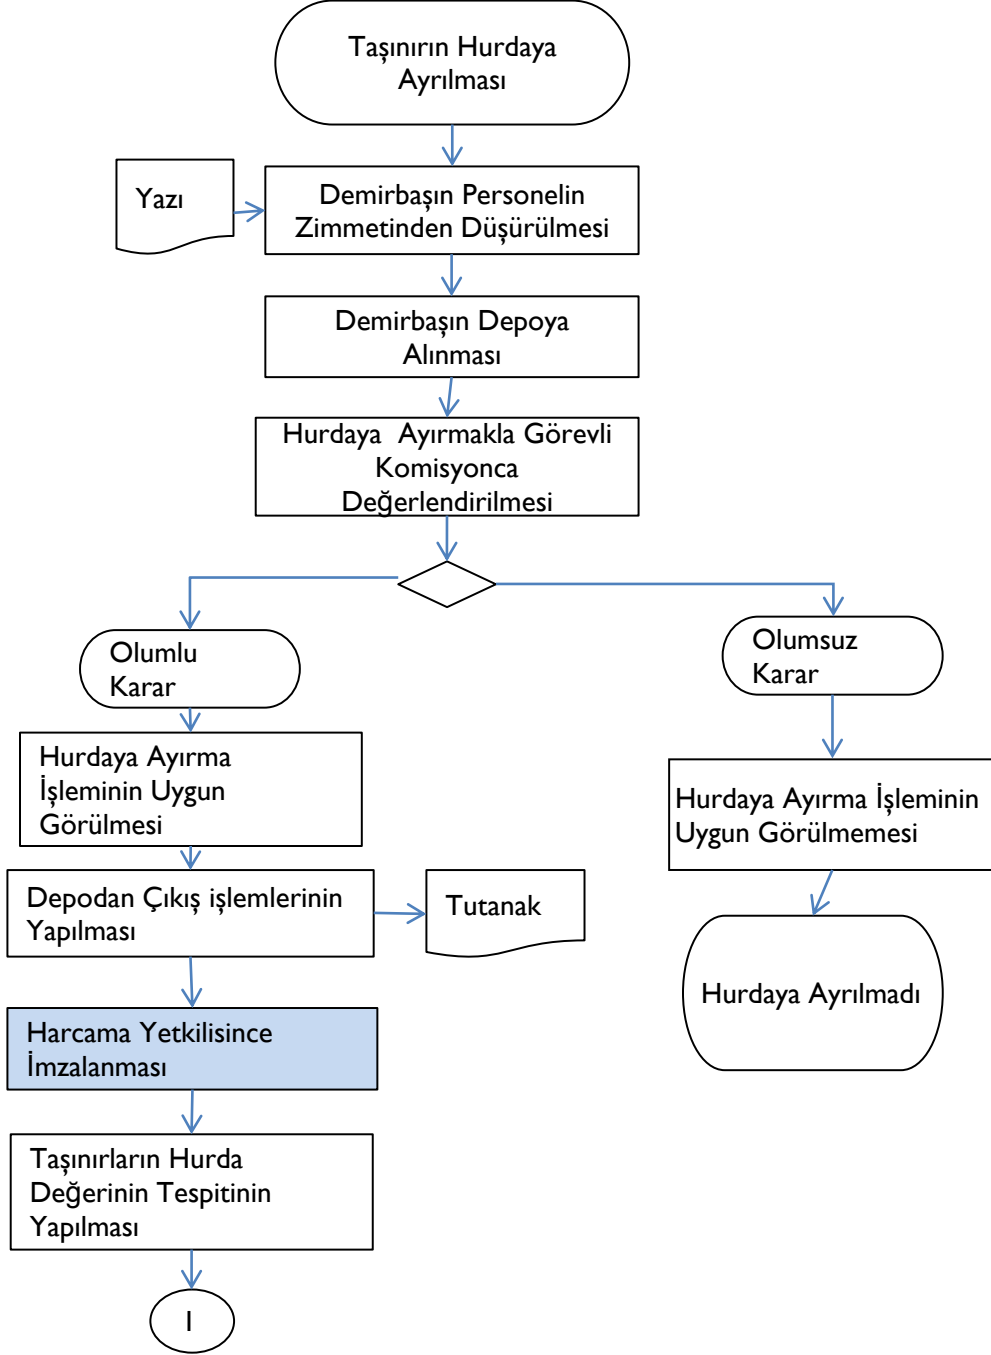

İstanbul Defterdarlığı
Personel Müdürlüğü
Hurdaya Ayrılan Taşınırın İmha Süreci

İstanbul Defterdarlığı
Taşınır Servisi İşlemleri
Hurdaya Ayrılan Taşınırın İmha Süreci