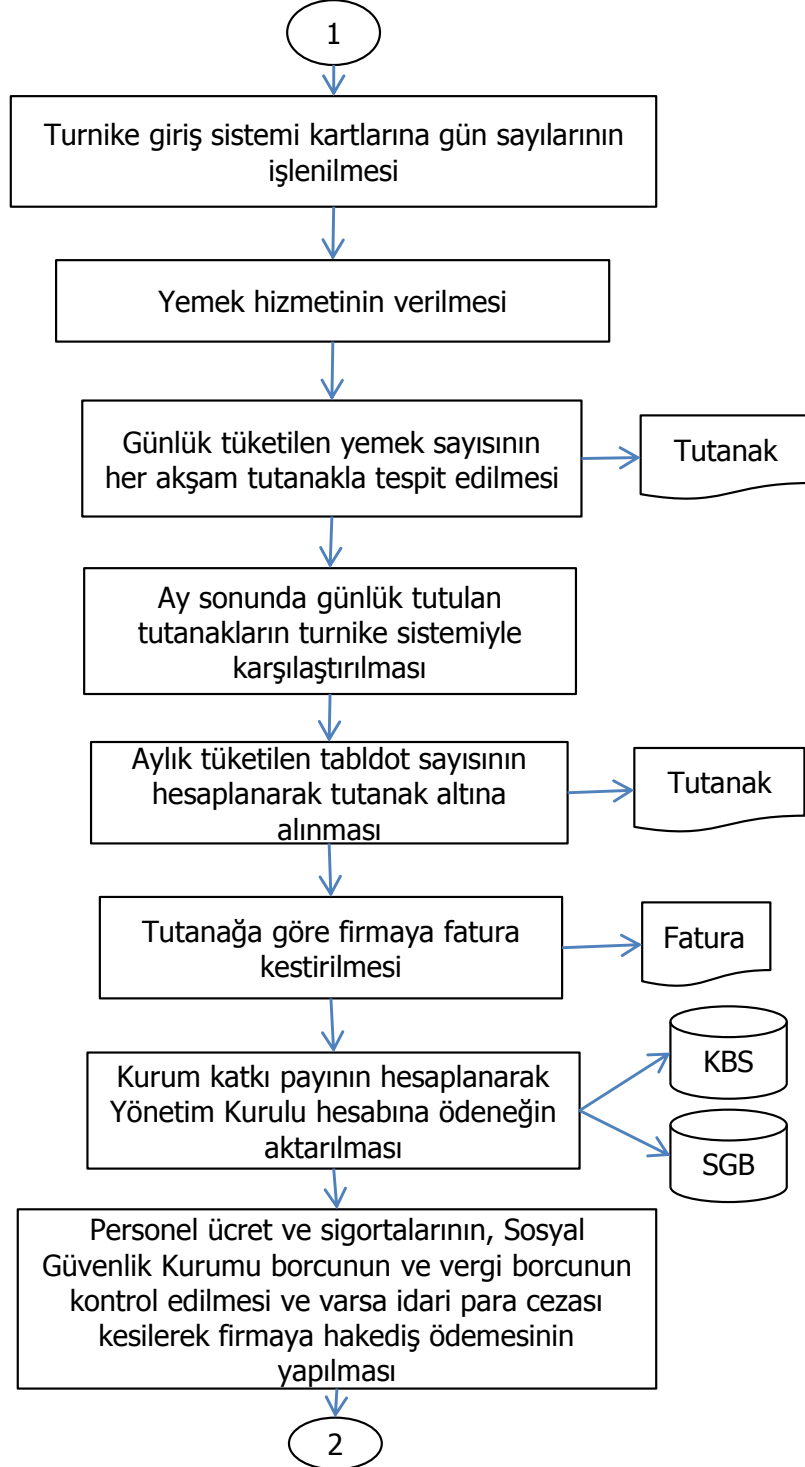

Genel Yemek Hizmetine İlişkin İşlem Süreci

Hazırlayan:	Onaylayan:

Genel Yemek Hizmetine İlişkin İşlem Süreci

Hazırlayan:

Onaylayan:

--	--

İstanbul Defterdarlığı
Personel Müdürlüğü

Genel Yemek Hizmetine İlişkin İşlem Süreci