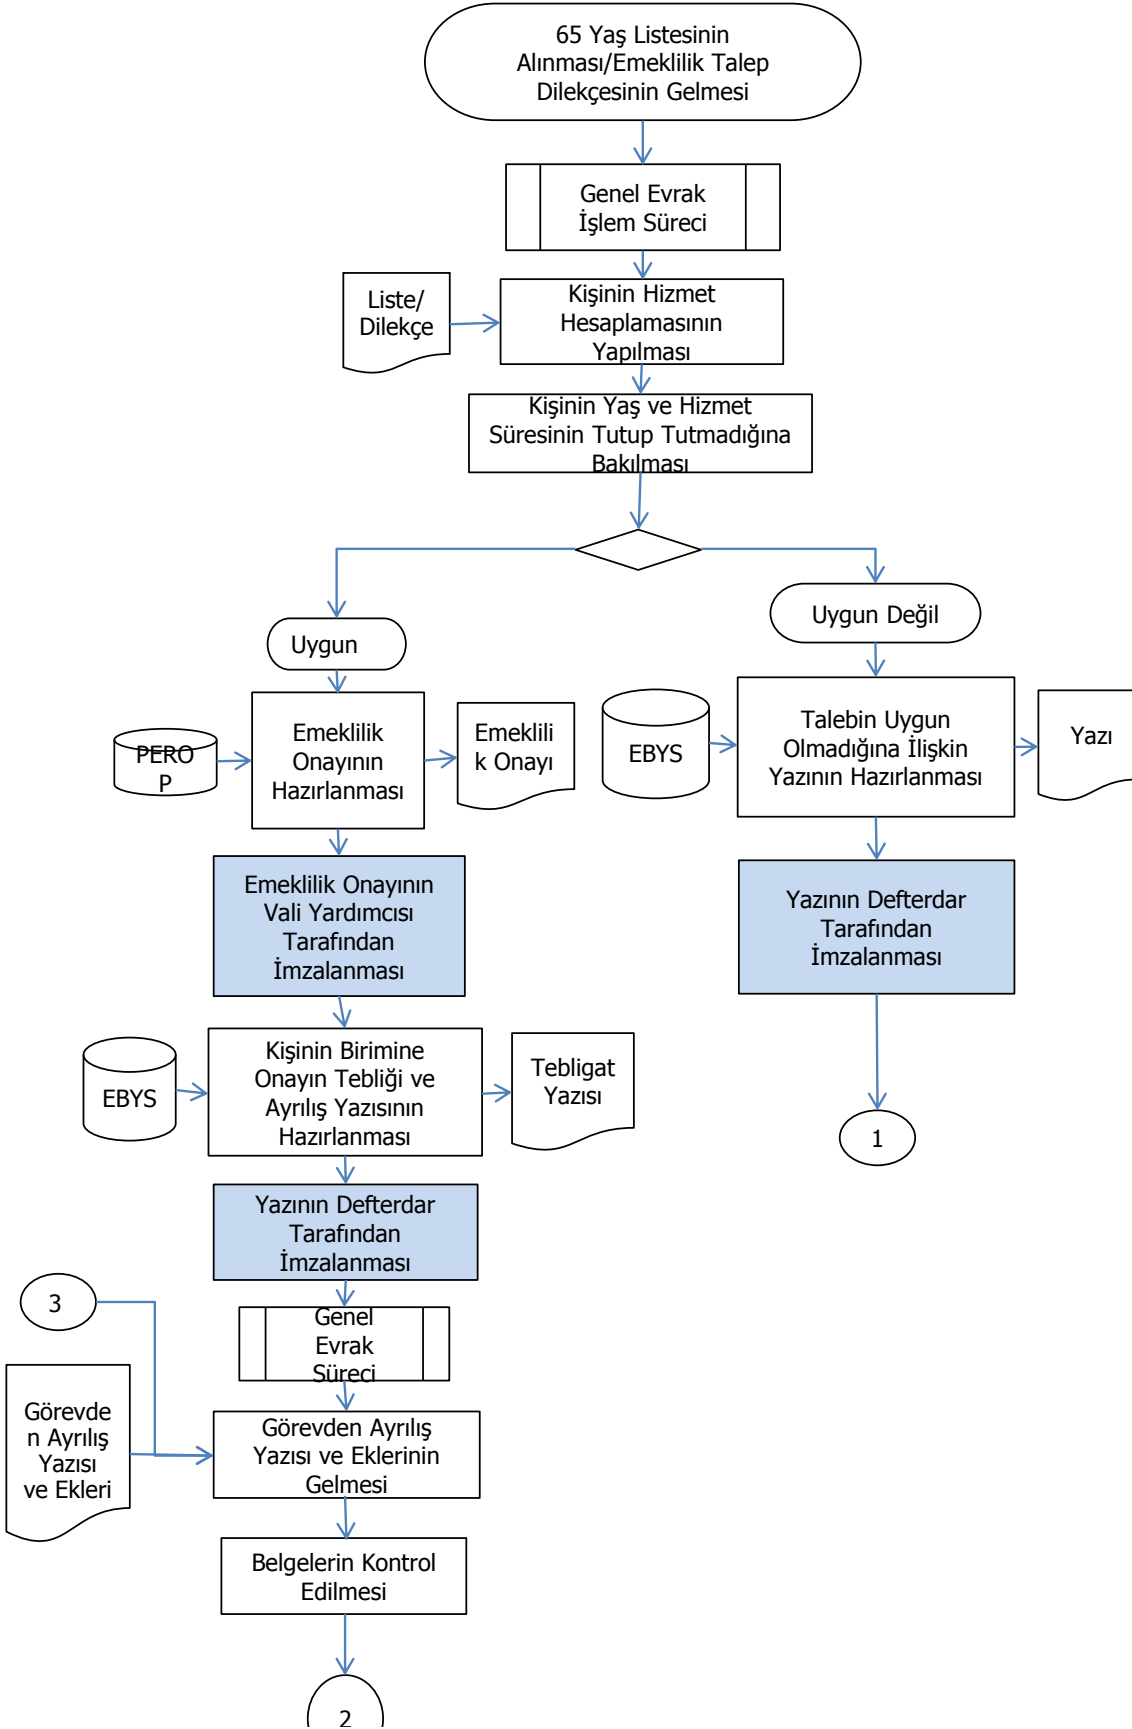

Istanbul Defterdarlığı
Personel Müdürlüğü
İstek ve Yaş Haddinden Emeklilik İşlemleri Süreci

İstanbul Defterdarlığı
Personel Müdürlüğü
İstek ve Yaş Haddinden Emeklilik İşlemleri Süreci

İstanbul Defterdarlığı
Personel Müdürlüğü
İstek ve Yaş Haddinden Emeklilik İşlemleri Süreci