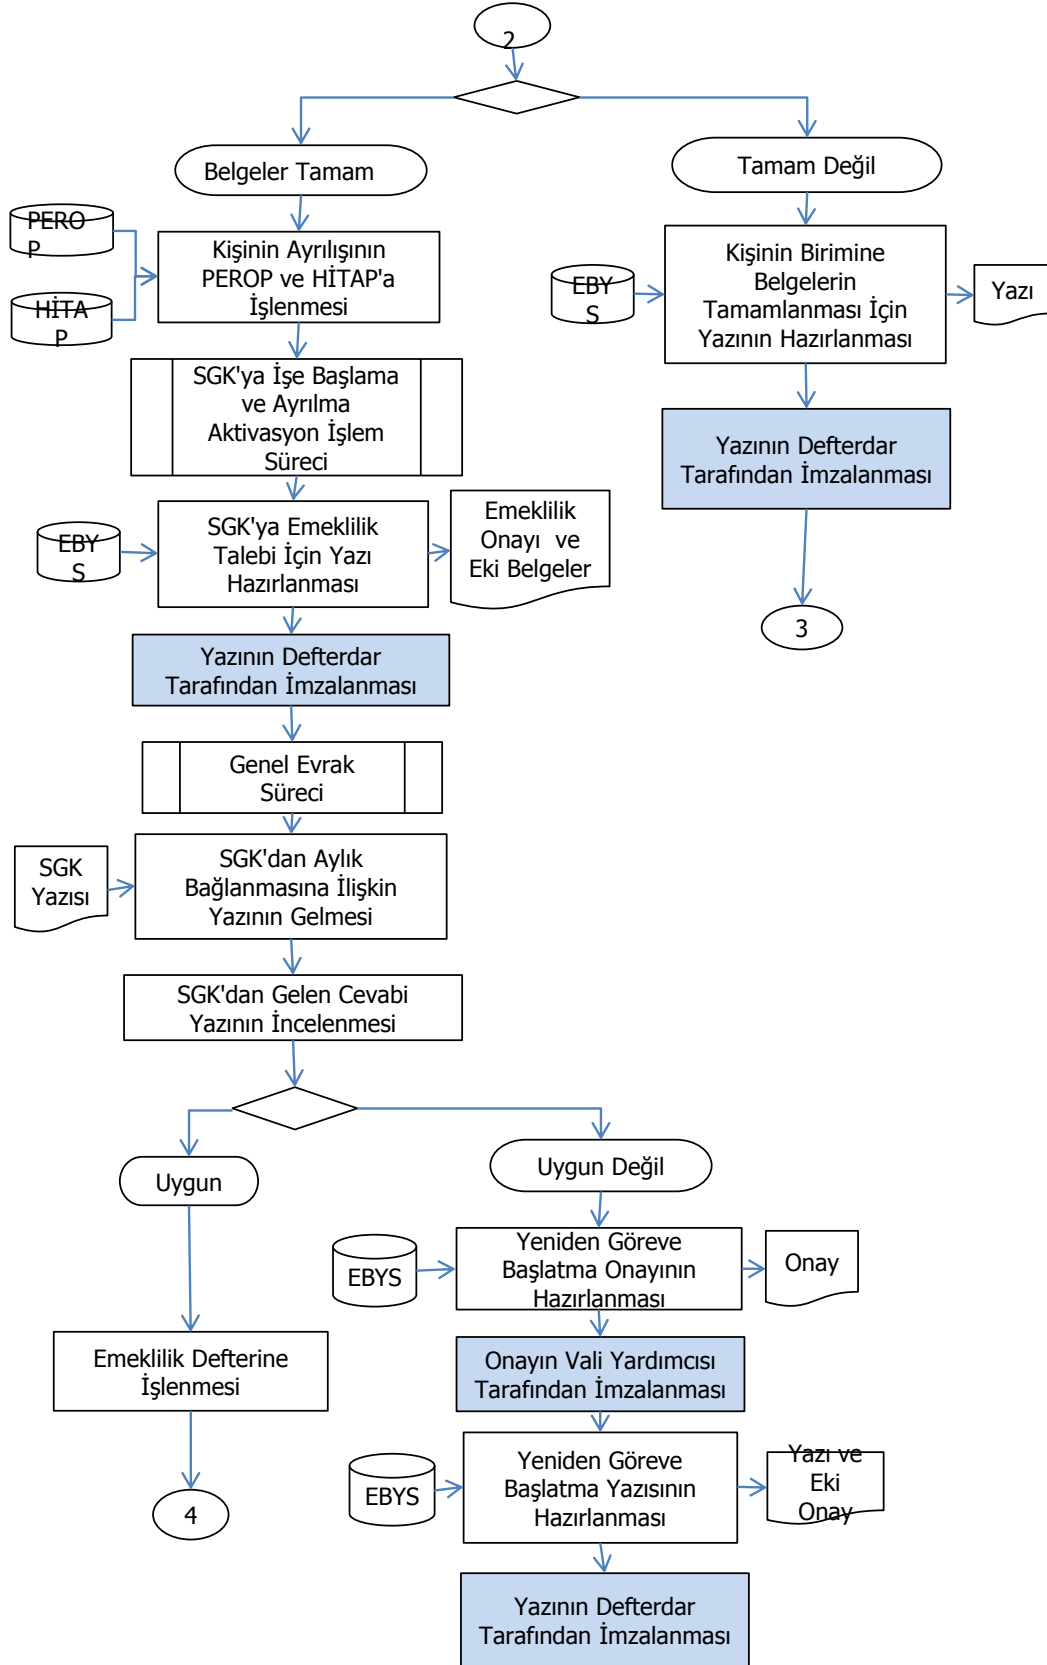

Istanbul Defterdarlığı
Personel Müdürlüğü
İstek ve Yaş Haddinden Emeklilik İşlemleri Süreci

İstanbul Defterdarlığı
Personel Müdürlüğü
İstek ve Yaş Haddinden Emeklilik İşlemleri Süreci

İstanbul Defterdarlığı
Personel Müdürlüğü
İstek ve Yaş Haddinden Emeklilik İşlemleri Süreci