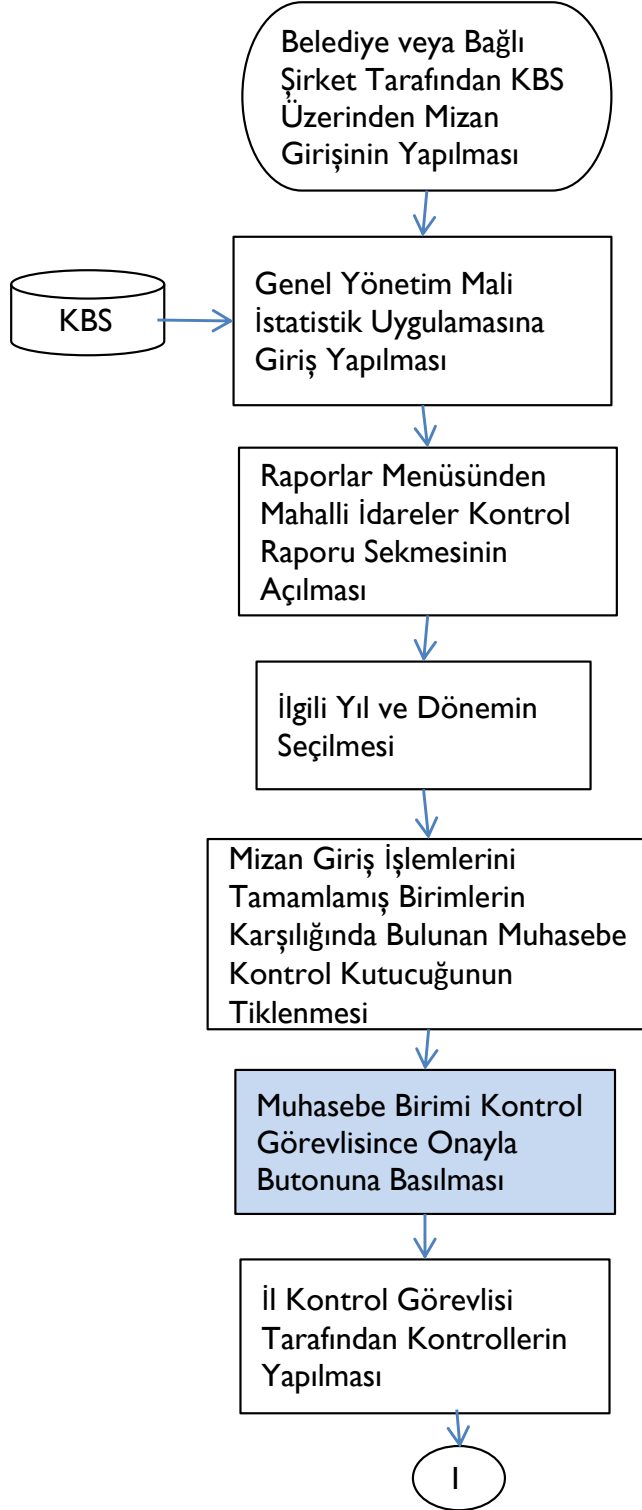

## Mahalli İdareler Mizan Giriş Kontrolleri Süreci

Hazırlayan:

Onaylayan:

--

--

İstanbul Defterdarlığı  
Muhasebe Müdürlüğü