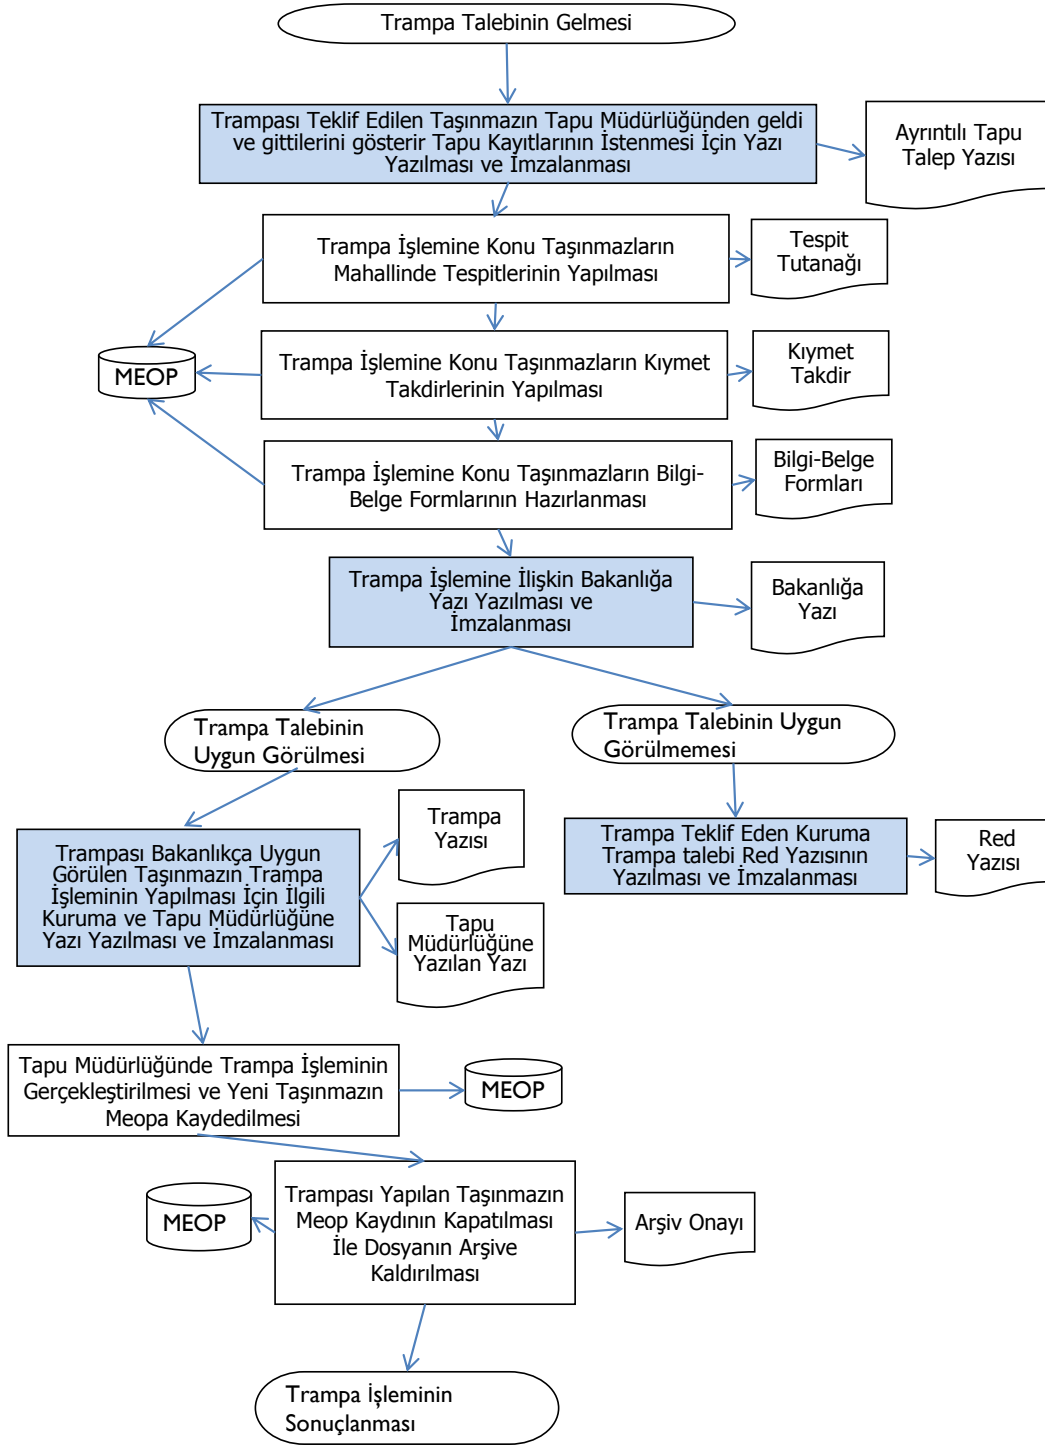

İstanbul Defterdarlığı
Milli Emlak Dairesi Başkanlığı
TRAMPA İŞLEMLERİ SÜRECİ

Hazırlayan:

Onaylayan: